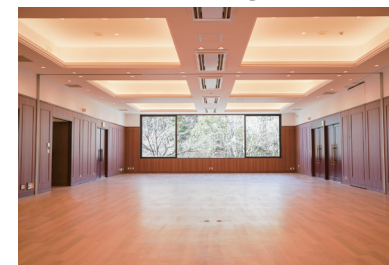

8 Fukashigi フカシギ

別館にあるホールです。大人数でのパーティ等にご利用いただけます。

人数	料金 / 1h	面積
スクール: 120人 シアター: 200人	¥33,000	221.24 m²

設備

コンセント / エアコン

使用用途

コンサート、イベント、講演会、パーティ 等