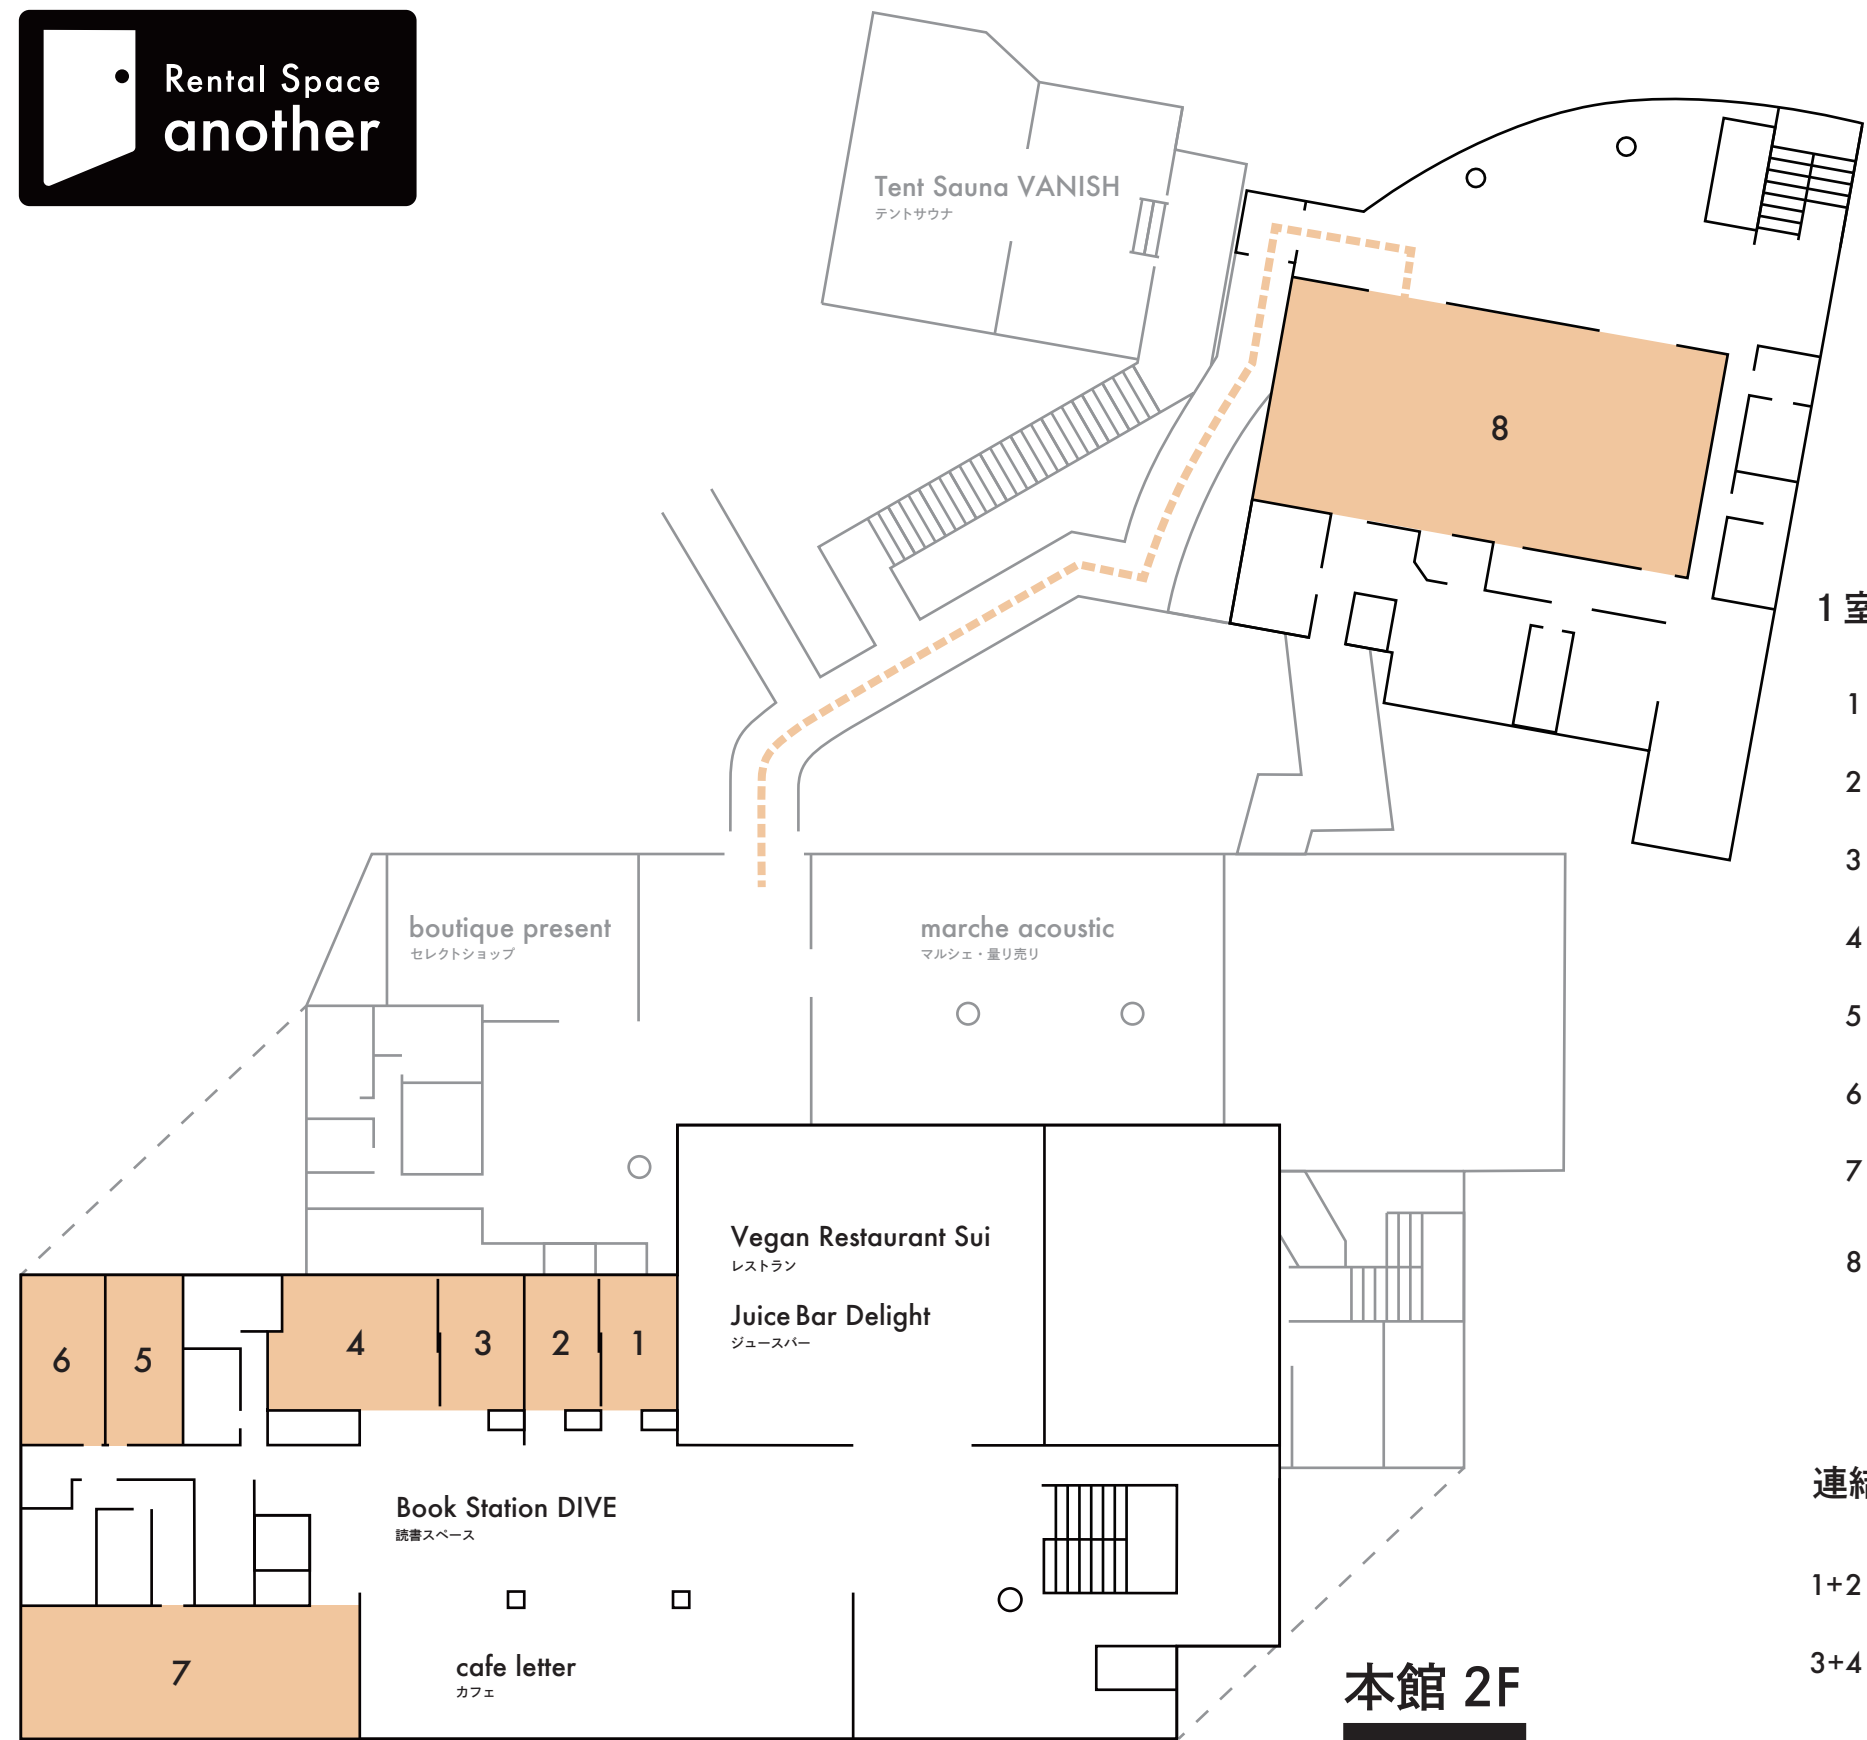

別館 1F

1 室利用

	人数	料金 /1h	面積
1 Moko	12 人	¥ 2,200	22.71 m²
2 Shuyu	12 人	¥ 2,200	22.71 m²
3 Setsuna	12 人	¥ 2,200	22.71 m²
4 Rittoku	24 人	¥ 3,850	44.00 m²
5 Koku	14 人	¥ 2,750	25.86 m²
6 Araya	14 人	¥ 2,750	25.86 m²
7 Gogasha	50 人	¥ 11,000	96.56 m²
8 Fukashigi	スクール: 120 人 シアター: 200 人	¥ 33,000	221.24 m²

Fukashigi は別館 1F にございます。
marche acoustic 横の中庭通路より、ご利用ください。

連結利用

	人数	料金 /1h	面積
1+2 Moko+Shuyu	24 人	¥ 4,400	45.42 m²
3+4 Setsuna+Rittoku	36 人	¥ 6,050	66.71 m²

料金はすべて税込です。

本館 2F