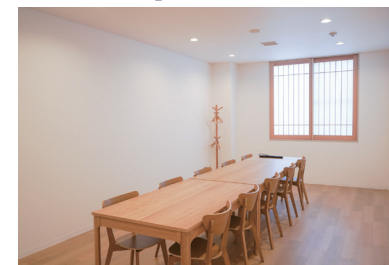

6 Araya アラヤ

シンプルに壁と天井を白に統一しております。建物の端にあるため比較的静かなお部屋です。

人数	料金 / 1h	面積
14人	¥2,750	25.86 m²

設備

机 / 椅子 / ポールハンガー / ハンガー
電源タップ / コンセント / エアコン

使用用途

会議、セミナー、研修 等